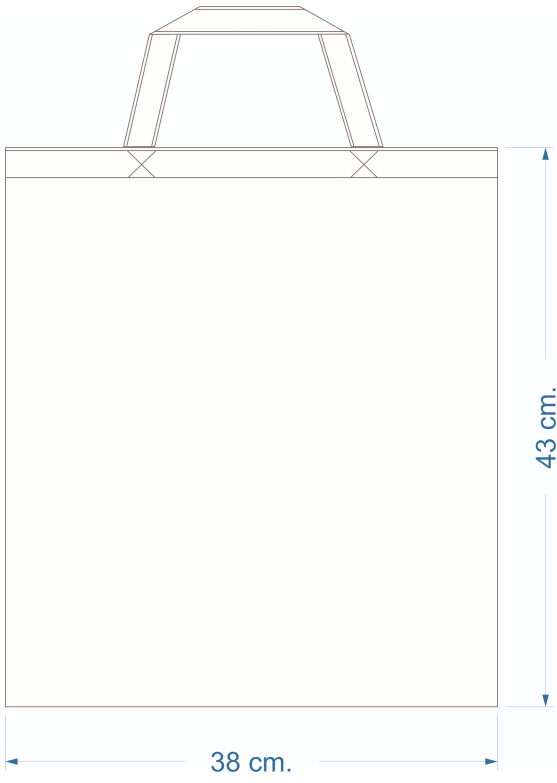

ST2405 Flat 150g SH

100% Baumwolle, 150 g/m², 5 Unzen Canvas

- Qualität: 100% Baumwolle
- Gewicht: 150 g/m²
- 5 Unzen Canvas
- Box: 250 Stück, Pack: 50 Stück
- Größe: 38 x 43 cm
- Kurzer Henkel 40 cm X 2,5 cm